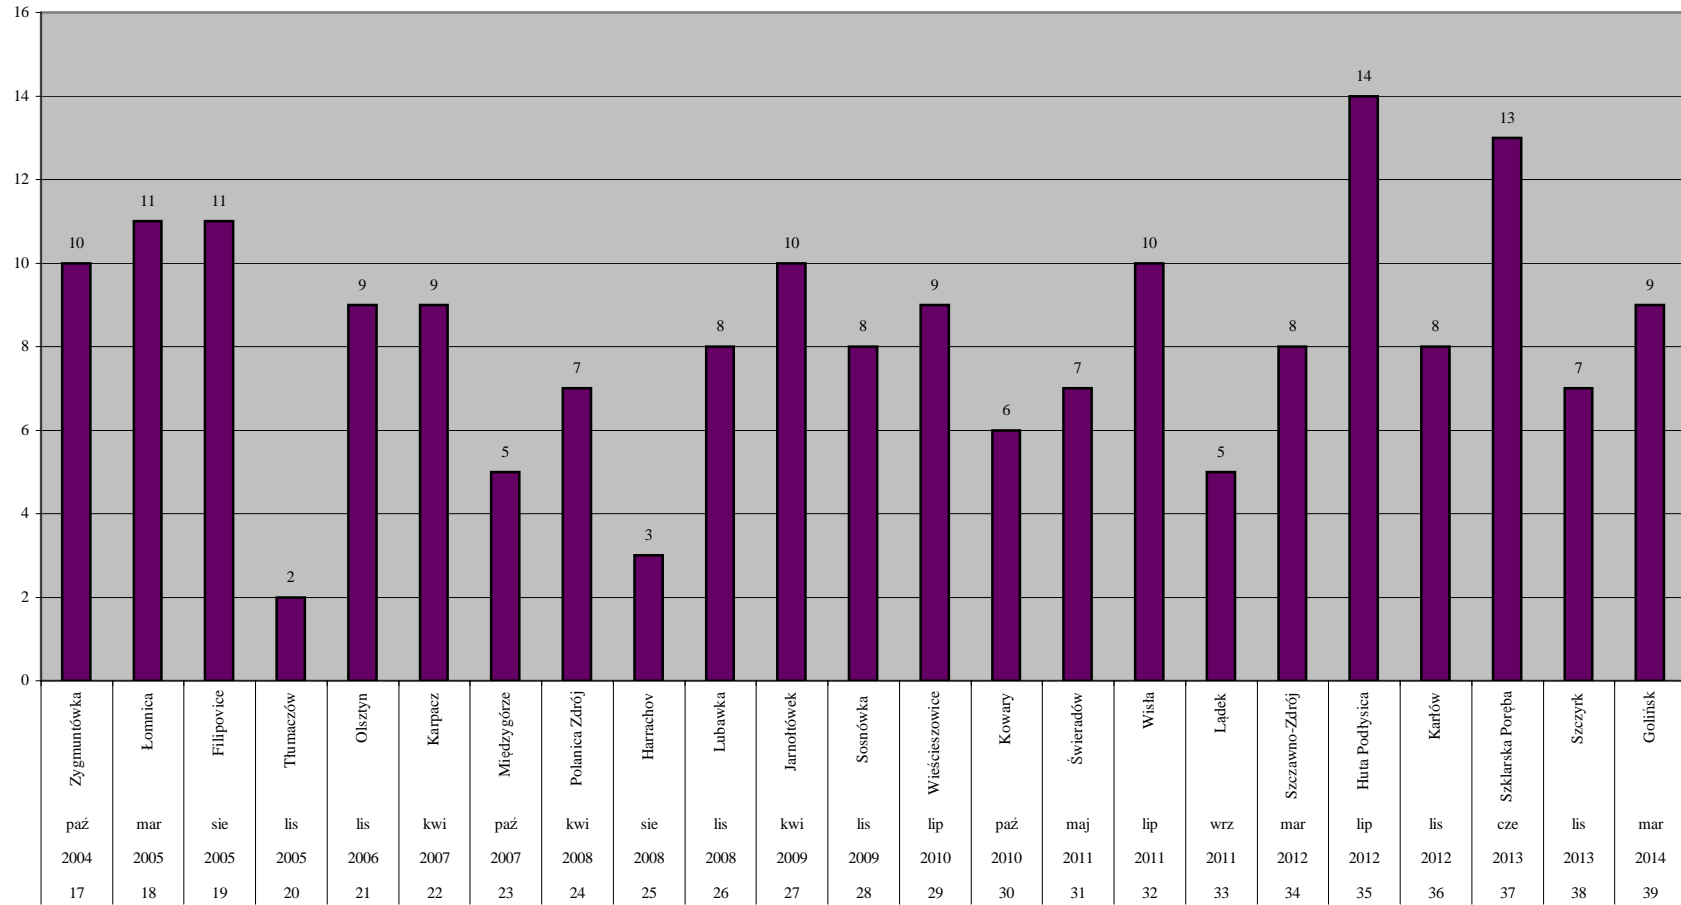

Liczba uczestników

Liczba uczestników

Uczestnicy

lp.

1	1994	paź	Zygmuntówka	6	1 sty	styczeń	10
2	1995	paź	SrebrnyPotok	7	2 lut	luty	10
3	1996	paź	Trzczańsko	10	3 mar	marzec	10
4	1997	kwi	Jagodna	9	4 kwi	kwiecień	4
5	1997	sie	Martinówka	5	5 maj	maj	8
6	1998	kwi	Andrzejówka	6	6 cze	czerwiec	4
7	1998	paź	Pasterka	10	7 lip	lipiec	10
8	1999	kwi	Rzeczka	16	8 sie	sierpień	4
9	1999	lip	Jarkowice	9	9 wrz	wrzesień	7
10	1999	lis	Poprad	5	10 paź	październik	11
11	2000	lis	Gierałtów	8	11 lis	listopad	11
12	2001	cze	Destna	6	12 gru	grudzień	6
13	2001	paź	SrebrnyPotok	12			10
14	2002	paź	Tapadła	9			10
15	2003	maj/cze	Janowiec	6			5,6
16	2003	lis	Orawice	6			11
17	2004	paź	Zygmuntówka	10			10
18	2005	mar	Łomnica	11			3
19	2005	sie	Filipovice	11			8
20	2005	lis	Tłumaczów	2			11
21	2006	lis	Olsztyn	9			11
22	2007	kwi	Karpacz	9			4
23	2007	paź	Międzygórze	5			10
24	2008	kwi	Polanica Zdrój	7			4
25	2008	sie	Harrachov	3			8
26	2008	lis	Lubawka	8			11
27	2009	kwi	Jarnołówka	10			4
28	2009	lis	Sosnówka	8			11
29	2010	lip	Wieścieszowice	9			7
30	2010	paź	Kowary	6			10
31	2011	maj	Świeradów	7			5
32	2011	lip	Wisła	10			7
33	2011	wrz	Lądek	5			9

34	2012 mar	Szczawno-Zdrój	8	3
35	2012 lip	Huta Podtysica	14	7
36	2012 lis	Karłów	8	11
37	2013 cze	Szklarska Poręba	13	6
38	2013 lis	Szczyrk	7	11
39	2014 mar	Golińsk	9	3

liczebność wyjazdów

Liczba uczestników Liczba wyjazdów

1	0
2	1
3	1
4	0
5	2
6	1
7	3
8	4
9	4
10	3
11	2
12	0
13	1
14	1
15	0
16	0
17	0
18	0
19	0
20	0
21	0
22	0
23	0
24	0
25	0
26	0
27	0
28	0
29	0
30	0
31	0
32	0
33	0
34	0
35	0
36	0
37	0
38	0
39	0